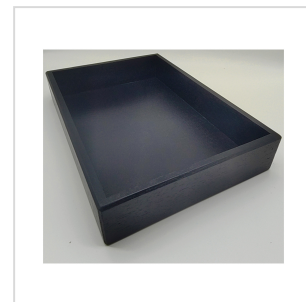

Artikelpass

Artikel-Nr.: 11207

Datum: 12.04.2026

Holzboxe für Gebäckeinsetzung 500g rechteckig Schwarz

1. Produktbeschreibung

Verleihen Sie Ihrem Gebäck einen rustikalen Charme mit unserer rechteckigen Holzboxe für Gebäckeinsetzung im schwarzen Design. Diese elegante Lösung ermöglicht die stilvolle Präsentation von bis zu 500g Ihrer Backwaren und verleiht Ihrem Geschäft oder Ihrer Veranstaltung eine warme, natürliche Note. Perfekt für Knabberereien, Kekse und vieles mehr – jetzt bestellen!