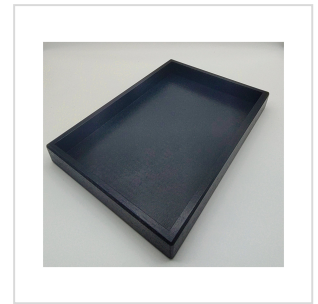

Artikelpass

Artikel-Nr.: 11215

Datum: 28.05.2026

Holzboxe für Gebäckeinsetzung 250g rechteckig Schwarz

1. Produktbeschreibung

Verleihen Sie Ihrem Gebäck einen rustikalen Charme mit unserer rechteckigen Holzboxe für Gebäckeinsetzung im schwarzen Design. Diese elegante Lösung ermöglicht die stilvolle Präsentation von bis zu 250g Backwaren und verleiht Ihrem Geschäft oder Ihrer Veranstaltung eine warme, natürliche Note. Perfekt für Knabberereien, Kekse und vieles mehr – jetzt bestellen!

2. Zutaten

Bestandteile: Holz.