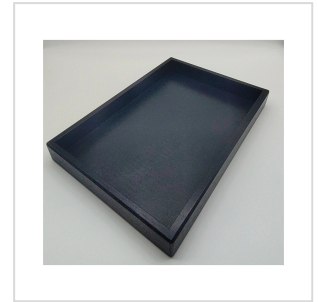

Artikelpass

Artikel-Nr.: 11215

Datum: 12.04.2026

Holzboxe für Gebäckeinsetzung 250g rechteckig Schwarz

1. Produktbeschreibung

Verleihen Sie Ihrem Gebäck einen rustikalen Charme mit unserer rechteckigen Holzboxe für Gebäckeinsetzung im schwarzen Design. Diese elegante Lösung ermöglicht die stilvolle Präsentation von bis zu 250g Backwaren und verleiht Ihrem Geschäft oder Ihrer Veranstaltung eine warme, natürliche Note. Perfekt für Knabberereien, Kekse und vieles mehr – jetzt bestellen!

2. Zutaten

Bestandteile: Holz.