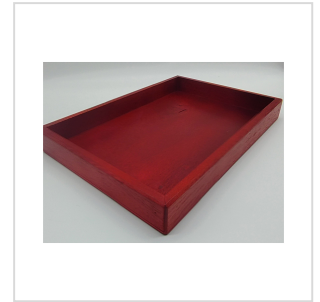

Artikelpass

Artikel-Nr.: 11217

Datum: 27.05.2026

Holzboxe für Gebäckeinsetzung 250g rechteckig Mahagoni

1. Produktbeschreibung

Verleihen Sie Ihrem Gebäck einen rustikalen Charme mit unserer rechteckigen Holzboxe für Gebäckeinsetzung im Mahagoni-Design. Diese elegante Lösung ermöglicht die stilvolle Präsentation von bis zu 250g Backwaren und verleiht Ihrem Geschäft oder Ihrer Veranstaltung eine warme, natürliche Note. Perfekt für Knabberereien, Kekse und vieles mehr – jetzt bestellen!

2. Zutaten

Bestandteile: Holz.