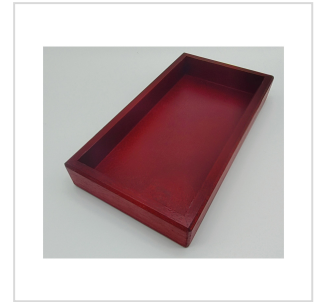

Artikelpass

Artikel-Nr.: 11218

Datum: 28.05.2026

Holzboxe für Gebäckeinsetzung 125g rechteckig Mahagoni 23 x 12,5

1. Produktbeschreibung

Verleihen Sie Ihrem Gebäck einen rustikalen Charme mit unserer rechteckigen Holzboxe für Gebäckeinsetzung im Mahagoni-Design. Diese elegante Lösung in den Maßen 23 x 12,5cm ermöglicht die stilvolle Präsentation von bis zu 125g Backwaren und verleiht Ihrem Geschäft oder Ihrer Veranstaltung eine warme, natürliche Note. Perfekt für Knabberereien, Kekse und vieles mehr – jetzt bestellen!

2. Zutaten

Bestandteile: Holz.