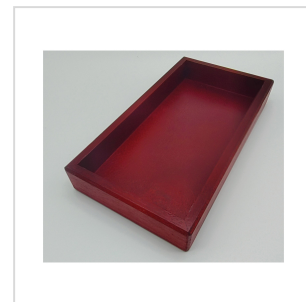

### Holzboxe für Gebäckeinsetzung 125g rechteckig Mahagoni 23 x 12,5

#### 1. Produktbeschreibung

Verleihen Sie Ihrem Gebäck einen rustikalen Charme mit unserer rechteckigen Holzboxe für Gebäckeinsetzung im Mahagoni-Design. Diese elegante Lösung in den Maßen 23 x 12,5cm ermöglicht die stilvolle Präsentation von bis zu 125g Backwaren und verleiht Ihrem Geschäft oder Ihrer Veranstaltung eine warme, natürliche Note. Perfekt für Knabberereien, Kekse und vieles mehr – jetzt bestellen!