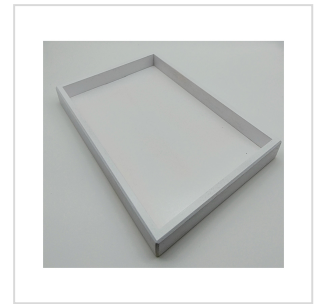

Artikelpass

Artikel-Nr.: 11224

Datum: 17.04.2026

Holzboxe für Gebäckeinsetzung 250g rechteckig Weiß

1. Produktbeschreibung

Verleihen Sie Ihrem Gebäck einen rustikalen Charme mit unserer rechteckigen Holzboxe für Gebäckeinsetzung im weißen Design. Diese elegante Lösung ermöglicht die stilvolle Präsentation von bis zu 250g Backwaren und verleiht Ihrem Geschäft oder Ihrer Veranstaltung eine warme, natürliche Note. Perfekt für Knabberereien, Kekse und vieles mehr – jetzt bestellen!